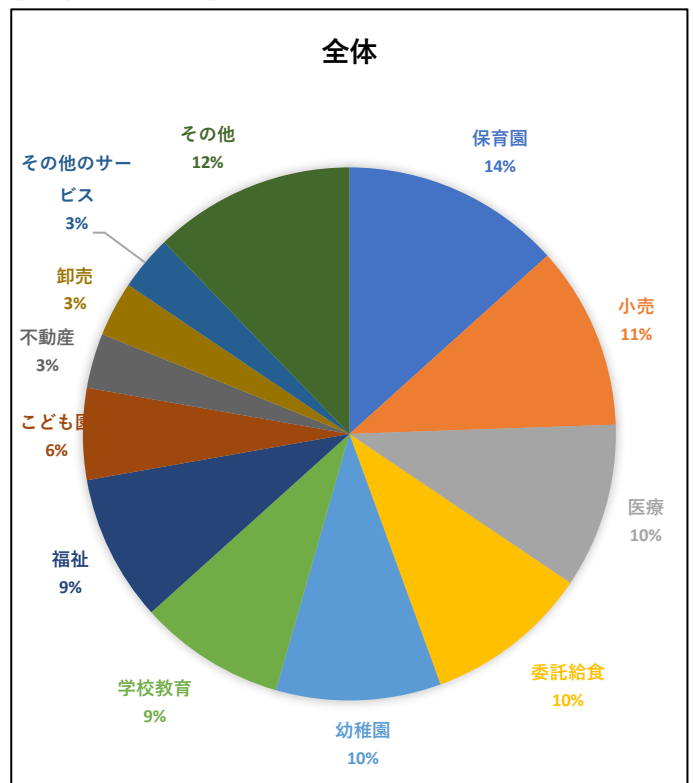

■就職・進学状況と支援

就職状況(過去5年)

■就職率(就職希望者による就職決定者率)

	就職率
令和 2年3月卒	96.0%
令和 3年3月卒	98.1%
令和 4年3月卒	98.9%
令和 5年3月卒	97.9%
令和 6年3月卒	100%

■進路について

短大で取得できる資格・免許および学びを生かした進路を多くの学生が選択しています。また、短大の学をより追求するため進学をする学生もいます。キャリアセンターでは、学生1人1人のキャリア選択をサポートするため、キャリア関連授業および個別面談による就職相談、各種応募書類の添削、面接練習などを実施しています。また、希望者にはオンラインでの各種相談も実施しております。

※就職率は令和6年5月1日現在

全学科・専攻・コース就職実績(令和6年3月卒業)

【職種別グラフ】

【業種別グラフ】

コース別就職実績：職種別グラフ

業種別グラフ(令和6年3月卒業)