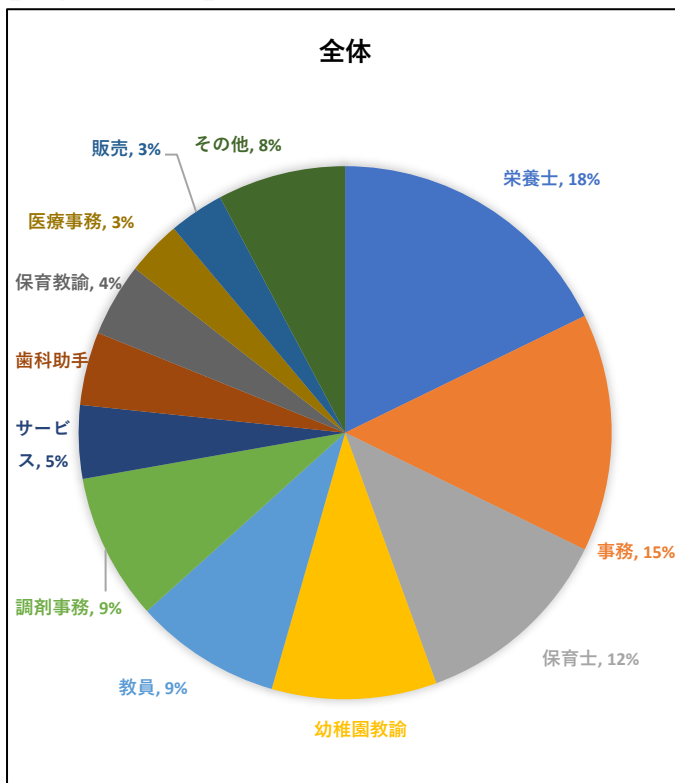

■就職・進学状況と支援

就職状況(過去5年)

■就職率(就職希望者による就職決定者率)

	就職率
令和 2年3月卒	96.0%
令和 3年3月卒	98.1%
令和 4年3月卒	98.9%
令和 5年3月卒	97.9%
令和 6年3月卒	100%

■進路について

短大で取得できる資格・免許および学びを生かした進路を多くの学生が選択しています。また、短大の学をより追求するため進学をする学生もいます。キャリアセンターでは、学生1人1人のキャリア選択をサポートするため、キャリア関連授業および個別面談による就職相談、各種応募書類の添削、面接練習などを実施しています。また、希望者にはオンラインでの各種相談も実施しております。

※就職率は令和6年5月1日現在

全学科・専攻・コース就職実績(令和6年3月卒業)

【職種別グラフ】

【業種別グラフ】

コース別就職実績：職種別グラフ

業種別グラフ(令和6年3月卒業)